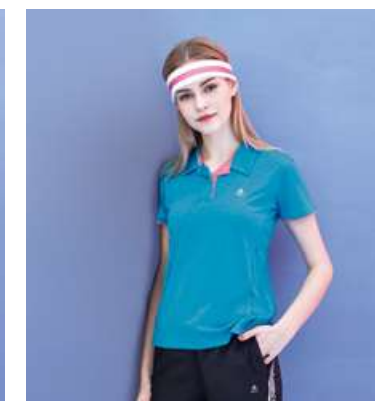

女衣 **SP67142**
亮藍色 / 彩雲紋吸排布
$2290