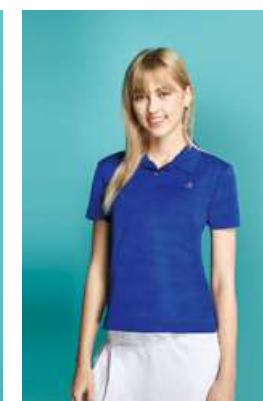

男衣 **SP53981** / 女衣 **SP54981**
螢光黃綠 / TOP 細橫條紋彈性吸排布
\$2280

女衣 **SP54984**
寶石紅 / TOP 細橫條紋彈性吸排布
\$2280

女衣 **P206212**
灰紅條 / 雙色彈性條紋布
\$2580

男衣 **S208220**
黑色 / MESH 迷彩緹花吸排布
\$2680

女衣 **S206219**
暮藍色 / MESH 迷彩緹花吸排布
\$2680