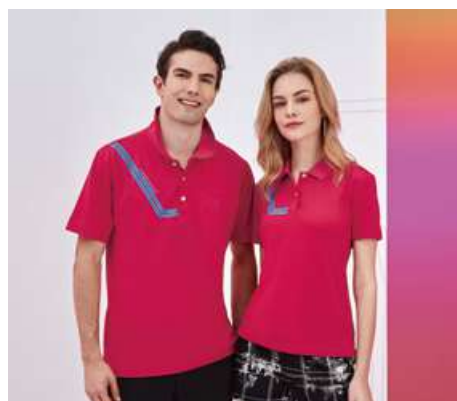

男衣 **S218218** / 女衣 **S217218**
櫻桃紅 / 洞洞彈性吸排布
$2680