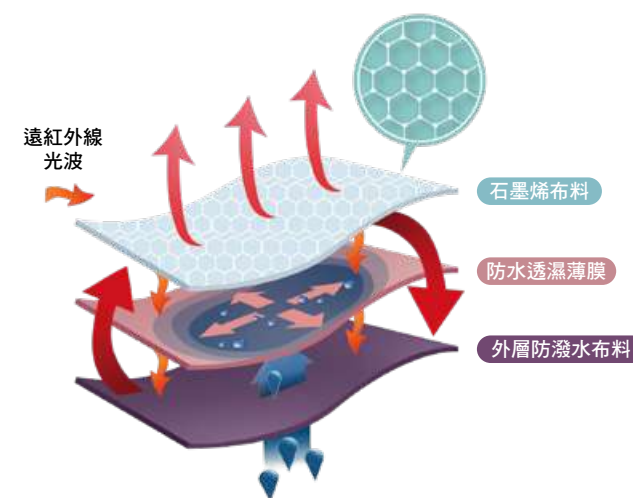

Graphene 石墨烯纖維

石墨烯具有優秀的導熱係數，比起一般布料更能快速暖和，進而達到蓄熱保暖效果。石墨烯布料舒適親膚且防靜電讓您冬天穿脫不再卡卡。此外更擁有低溫遠紅外線的特色，可保暖、保溫、促進循環，是冬天不可或缺的重要衣物。