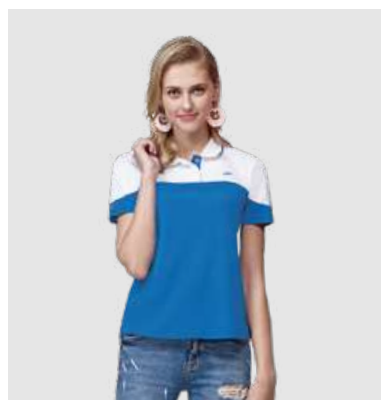

女衣 **P67896**
青藍色 / 細眼吸濕排汗布 $2090