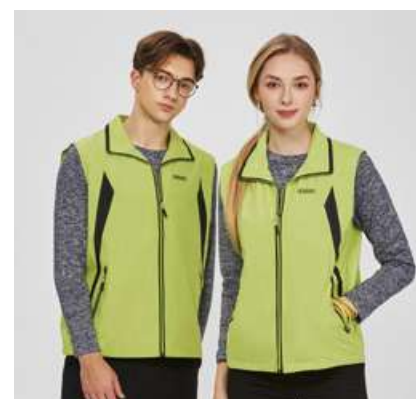

背心 **SP7623A** 雙層網裡 \$3280
螢光橘色 / 50D 超細纖維布 + 潑水處理

雙面穿背心 **P208403**
(正面 / 紅色) (反面 / 黑色) 50D 超細纖維布 (防潑水)
\$3280

雙面穿背心 **S218608**
(正面 / 淺綠色) (反面 / 黑色) 50D 半光陰陽格布 (防潑水)
\$2980

雙面穿背心 **P238407**
(正面 / 紅色) (反面 / 丈青色) 75D 消光布
\$2480