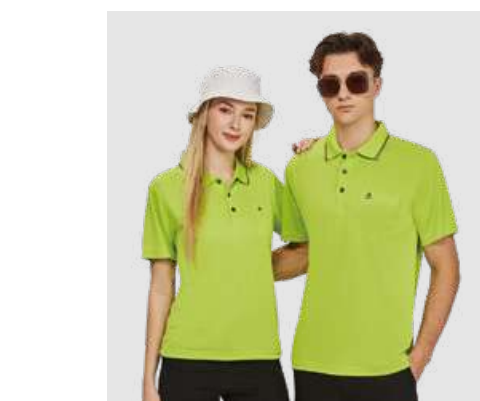

衣 **SP82901**
亮綠色 / 雙星排汗布 $1380