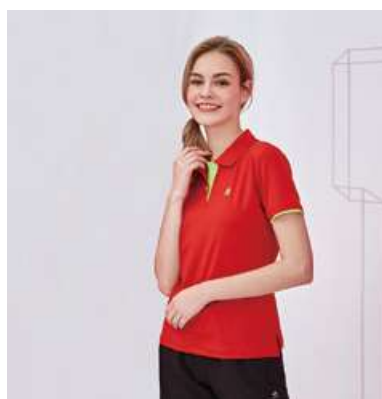

女衣 **SP54163**
法拉利紅 / TOP 彈性布 $2180