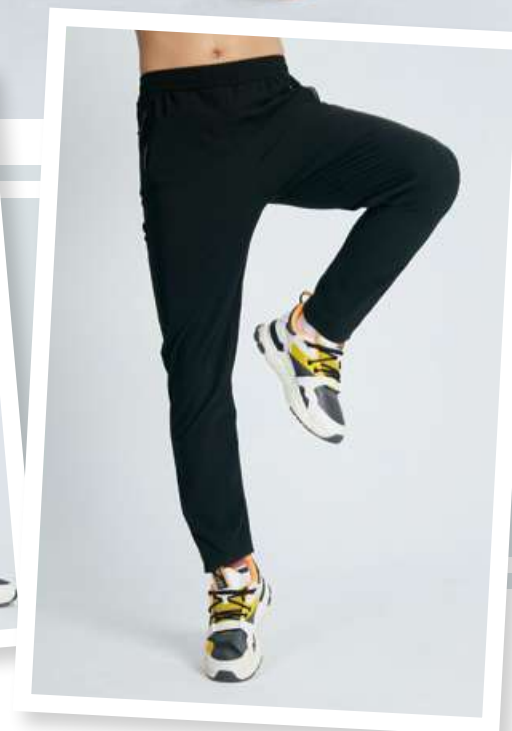

彈性休閒褲

NEW

四季休閒褲

無摺休閒長褲系列

NEW

涼感速乾

冰科技彈力運動長褲

ICE SILK NEW TECHNOLOGY

S250911
涼感運動長褲 / 黑色
精緻格針織布
Nylon 80% + Spandex 20%
$ 2180

S250911 / 黑色

S250912 / 灰色

S250913 / 艾青色