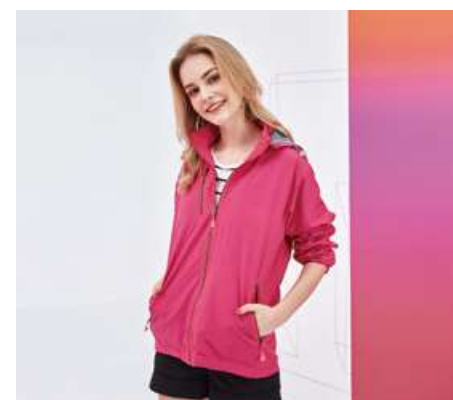

女版網裡外套 **P217703** (可拆式帽子)
桃紅色 / 陽離子印花彈力布 (防潑水)
$3480