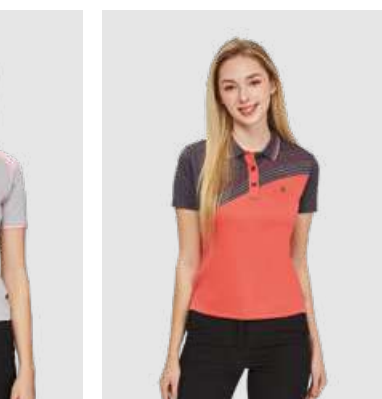

女衣 **SP47461**
深灰色 / 細條平紋吸排布 $1980

女衣 **P70370**
淺銀灰色 / 珍珠吸濕排汗布 $1560