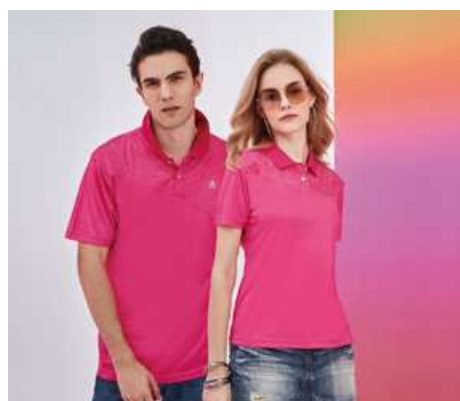

男衣 **S218213** (無口袋)
女衣 **S217213**
桃紅色 / 細條紋平滑布 $2480