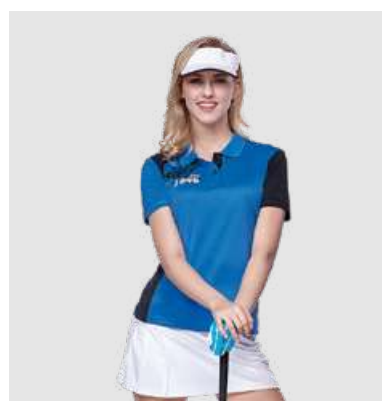

女衣 **P67892**
青藍色 / 雙細條平紋吸排布 $2090