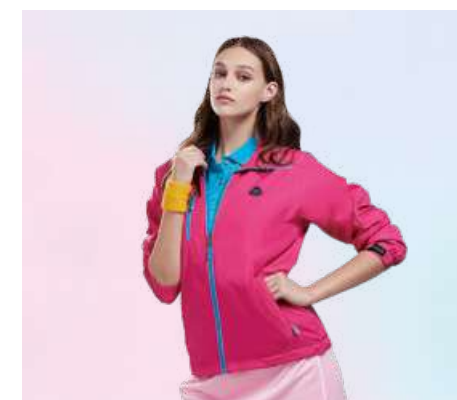

女版外套 **P75695**
桃紅色 / 50D 超細纖維布
$3280