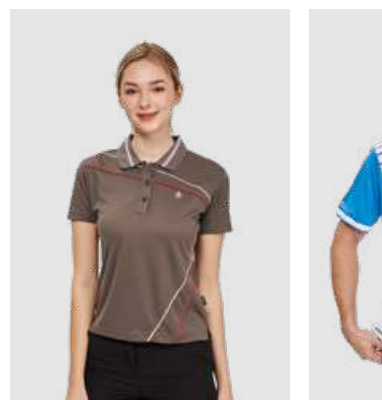

男衣 **SP53393**
紅白色 / 麻花雙色針織布 \$2080

女衣 **P196207** / 男衣 **P198208**
亮黃色 / 橘紅色 雙細條紋布 \$1980

女衣 **P196208**
橘紅色 / 雙細條紋布 \$1980

女衣 **P67896**
青藍色 / 細眼吸濕排汗布 \$2090

女衣 **P67897**
深灰色 雙細條平紋吸排布 \$2090

女衣 **SP47194**
咖啡灰色 / 六角晶鑽吸濕排汗布 \$1860