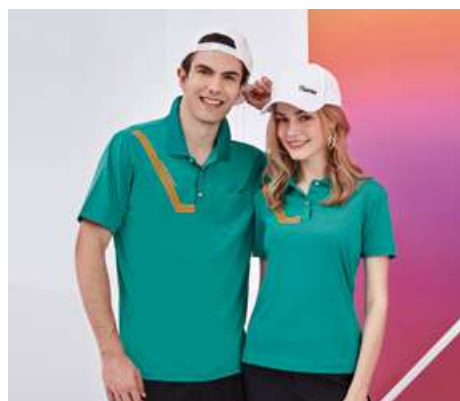

男衣 **S218216** / 女衣 **S217216**
海綠色 / 洞洞彈性吸排布
$2680