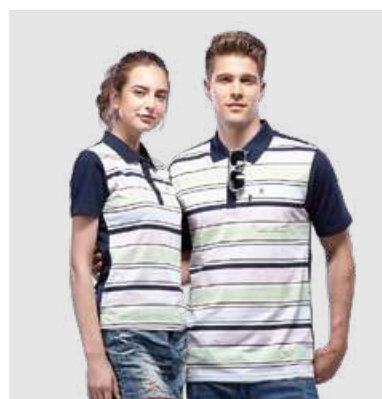

衣 **SP89603**
炫紅色 / 雙星排汗布 \$1580

衣 **SP58602**
天藍 + 黑 / 亮綠色 巧織網眼布 \$1380

女衣 **SP54163**
法拉利紅 / TOP 彈性布 \$2180

女衣 **P67895** / 女衣 **P67894**
青藍色 / 珊瑚紅色 雙細條平紋吸排布 \$2090

男衣 **P198202**
紫色 / 炫花吸排布 \$2390

女衣 **P54111** / 男衣 **SP48464**
亮綠色 / 深桃紅色 雙細條平紋吸排布 \$1980