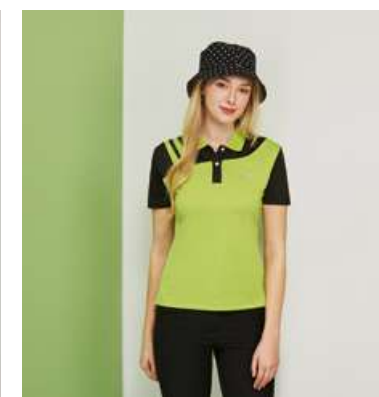

女衣 **P247208**
亮綠色 / 雙細條平紋吸排布
$2080