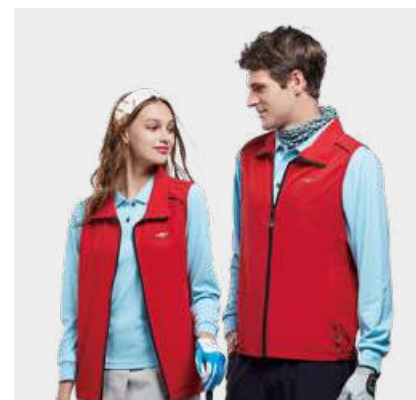

單層背心 **P196783** $3280
紅色 / 100D 四面彈性布 + 潑水處理